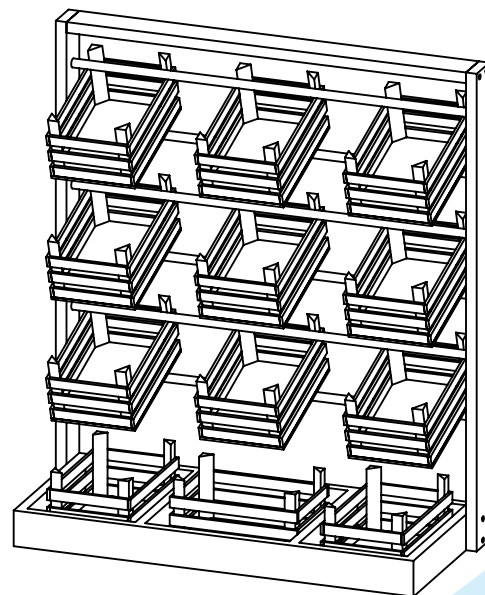

EN Display Stand Large - Assembly instruction

FR Marchande - Notice de montage

ES Puesto de venta - Instrucciones de montaje

DE Verkaufsstand - Aufbauanleitung

IT Bancone - Istruzioni di montaggio

Art. Nr. 7035

ALEGLER OHG small foot company
Achimer Straße 7
27755 Delmenhorst / Germany
www.small-foot.de

WARNING! Adult assembly required. **ACHTUNG!** Aufbau nur durch einen Erwachsenen. **ATTENTION!** Assemblage par un adulte requis. **AVVERTENZA!** Richiesto assemblaggio da parte di un adulto. **ADVERTENCIA!** Se requiere ensamblaje por un adulto.