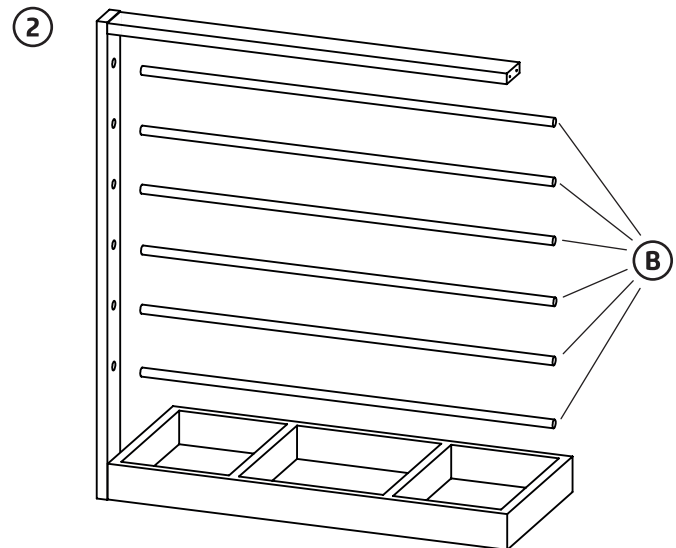

EN Display Stand Large - Assembly instruction

FR Marchande - Notice de montage

ES Puesto de venta - Instrucciones de montaje

DE Verkaufsstand - Aufbauanleitung

IT Bancone - Istruzioni di montaggio

Art. Nr. 7035

ALEGLER OHG small foot company
Achimer Straße 7
27755 Delmenhorst / Germany
www.small-foot.de

WARNING! Adult assembly required. **ACHTUNG!** Aufbau nur durch einen Erwachsenen. **ATTENTION!** Assemblage par un adulte requis. **AVVERTENZA!** Richiesto assemblaggio da parte di un adulto. **ADVERTENCIA!** Se requiere ensamblaje por un adulto.