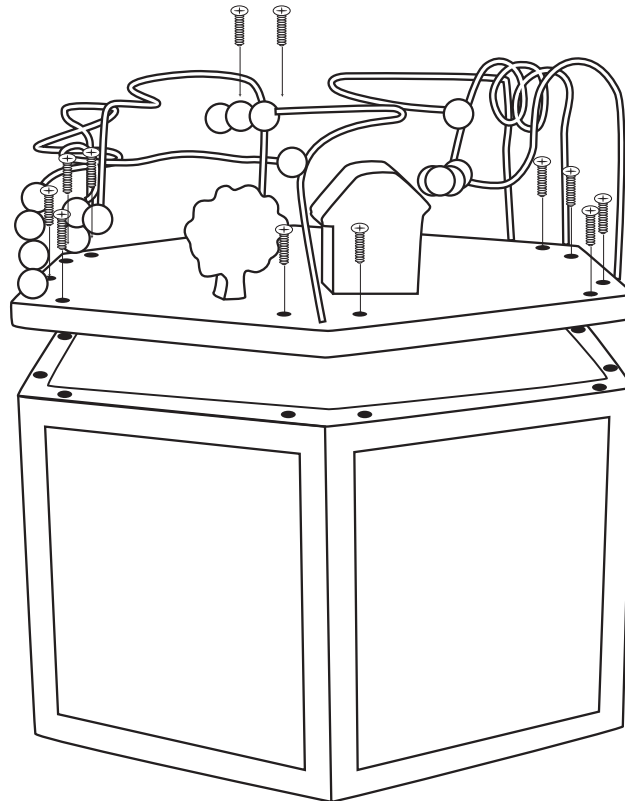

IT Dado motricità Viaggio di scoperta
Istruzioni di montaggio

Art. Nr. 6094

Follow us on:

A x 12

B x 1

C x 1

Legler OHG small foot company
Achimser Straße 7
27755 Delmenhorst / Germany
www.small-foot.de

WARNING! Adult assembly required. **ACHTUNG!** Aufbau nur durch einen Erwachsenen. **ATTENTION!** Assemblage par un adulte requis.
AVVERTENZA! Richiesto assemblaggio da parte di un adulto. **ADVERTENCIA!** Se requiere ensamblaje por un adulto.