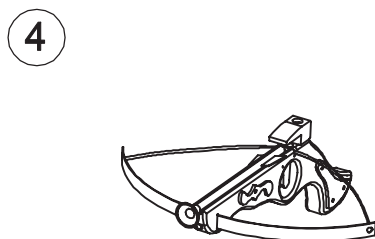

## Sportarmbrust, klein - Sport Crossbow small

Art. Nr. 5036

Contents:

|   |  |  |   |   |
|---|--|--|---|---|
| <br>X1 | <br>X 2 | <br>X1 | <br>X1 | <br>X1 |
|---|--|--|---|---|

Pull the trigger with your finger  
Mit dem Finger den Abzug betätigen.

ACHTUNG! Nicht für Kinder unter 3 Jahren geeignet. Lange Schnur und kleine Teile. Strangulationsgefahr und Erstickungsgefahr. Nicht auf Augen oder Gesicht zielen. Benutzung unter unmittelbarer Aufsicht von Erwachsenen! Benutzen Sie nur das mitgelieferte Original-Zubehör. Bitte bewahren Sie diese Hinweise für eine eventuelle Korrespondenz auf.