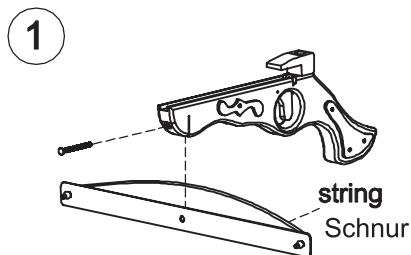

## Sportarmbrust, klein - Sport Crossbow small

Art. Nr. 5036

Contents:

|   |  |  |   |   |
|---|--|--|---|---|
| <br>X1 | <br>X 2 | <br>X1 | <br>X1 | <br>X1 |
|---|--|--|---|---|

Pull the trigger with your finger  
Mit dem Finger den Abzug betätigen.

ACHTUNG! Nicht für Kinder unter 3 Jahren geeignet. Lange Schnur und kleine Teile. Strangulationsgefahr und Erstickungsgefahr. Nicht auf Augen oder Gesicht zielen. Benutzung unter unmittelbarer Aufsicht von Erwachsenen! Benutzen Sie nur das mitgelieferte Original-Zubehör. Bitte bewahren Sie diese Hinweise für eine eventuelle Korrespondenz auf.