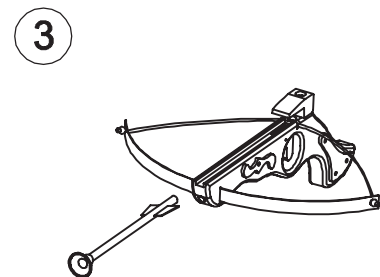

## Sportarmbrust, klein - Sport Crossbow small

Art. Nr. 5036

Contents:

|   |  |  |   |   |
|---|--|--|---|---|
| <br>X1 | <br>X 2 | <br>X1 | <br>X1 | <br>X1 |
|---|--|--|---|---|

Pull the trigger with your finger  
Mit dem Finger den Abzug betätigen.

WARNING! Not suitable for children under the age of 3 years. Long cord and small part. Strangulation hazard and choking hazard! Do not aim at the eyes or face! All the accessories used should be match the toy itself, the homemade or extrenal which not match this toy itself are not allowed. To be used under direct adult supervision only! Please keep this information for any possible correspondence.

ACHTUNG! Nicht für Kinder unter 3 Jahren geeignet. Lange Schnur und kleine Teile. Strangulationsgefahr und Erstickungsgefahr. Nicht auf Augen oder Gesicht zielen. Benutzung unter unmittelbarer Aufsicht von Erwachsenen! Benutzen Sie nur das mitgelieferte Original-Zubehör. Bitte bewahren Sie diese Hinweise für eine eventuelle Korrespondenz auf.