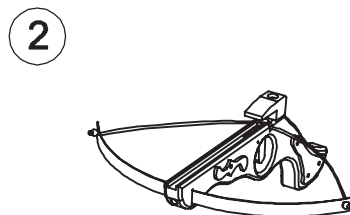

## Sportarmbrust, klein - Sport Crossbow small

Art. Nr. 5036

Contents:

|   |  |  |   |   |
|---|--|--|---|---|
| <br>X1 | <br>X 2 | <br>X1 | <br>X1 | <br>X1 |
|---|--|--|---|---|

Pull the trigger with your finger  
Mit dem Finger den Abzug betätigen.

WARNING! Not suitable for children under the age of 3 years. Long cord and small part. Strangulation hazard and choking hazard! Do not aim at the eyes or face! All the accessories used should be match the toy itself, the homemade or extrenal which not match this toy itself are not allowed. To be used under direct adult supervision only! Please keep this information for any possible correspondence.

ACHTUNG! Nicht für Kinder unter 3 Jahren geeignet. Lange Schnur und kleine Teile. Strangulationsgefahr und Erstickungsgefahr. Nicht auf Augen oder Gesicht zielen. Benutzung unter unmittelbarer Aufsicht von Erwachsenen! Benutzen Sie nur das mitgelieferte Original-Zubehör. Bitte bewahren Sie diese Hinweise für eine eventuelle Korrespondenz auf.