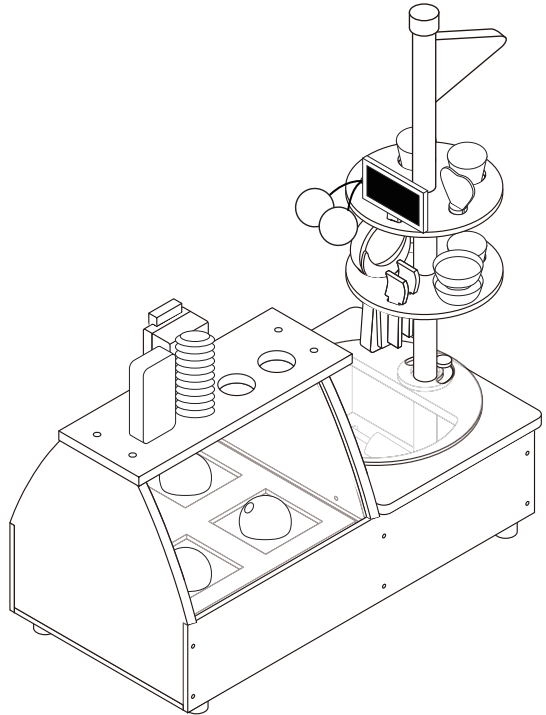

Art. Nr. 11815

Ice Cream Buffet fresh
Assembly instruction

Eistheke fresh
Aufbauanleitung

Comptoir de glaces fresh
Notice de montage

Bancone del gelato fresh
Istruzioni di montaggio

Puesto de helados fresh
Instrucciones de montaje

CAUTION:

The toy is to be assembled by an adult.

CAUTION:

Assemblage par un adulte requis.

WARNING:

CHOKING HAZARD

Small parts. Not for children under 3 years.

AVERTISSEMENT:

RISQUE DE SUFFOCATION