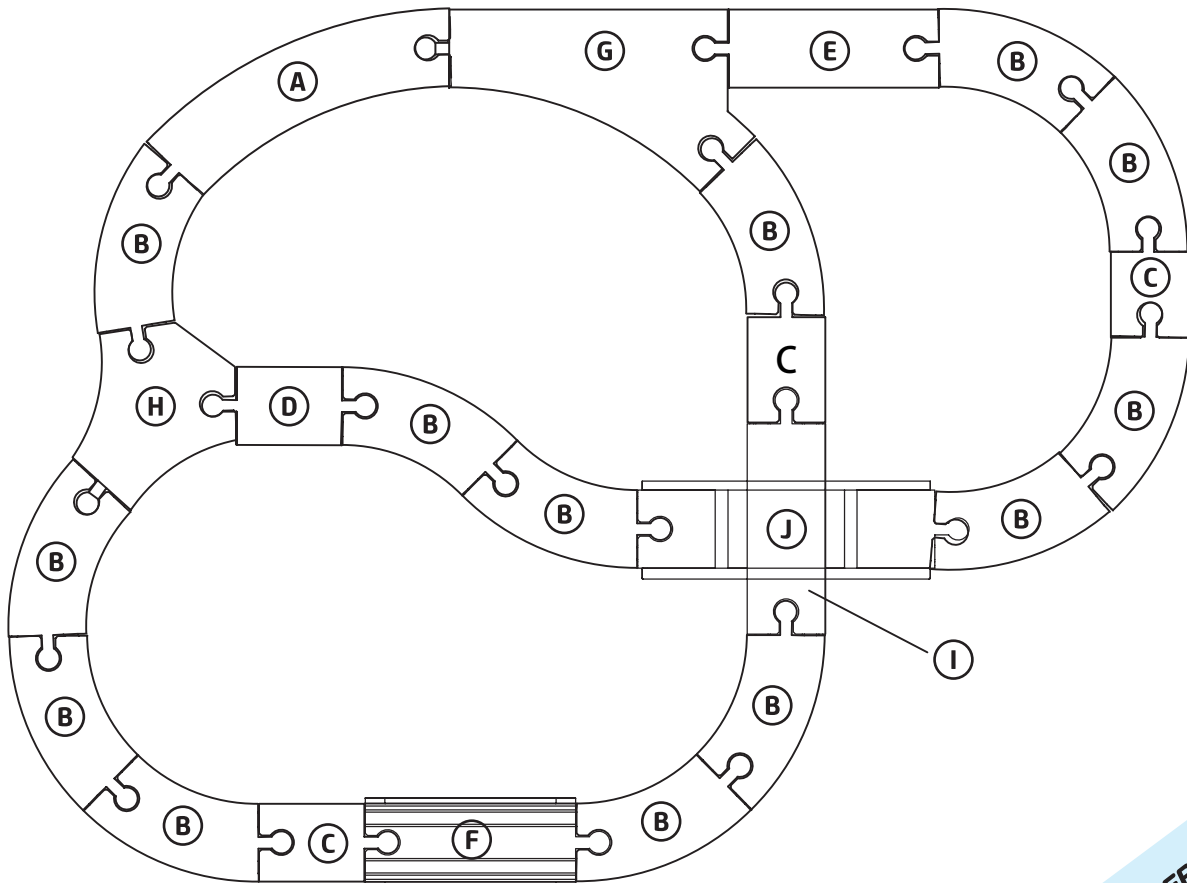

Wooden Toy Train Big Journey - Assembly instruction

DE Holzisenbahn Große Reise - Aufbauanleitung

FR Train en bois Grand voyage - Notice de montage

IT Ferrovia di legno Il grande viaggio - Istruzioni di montaggio

ES Ferrocarril de madera Gran Viaje - Instrucciones de montaje

Art. Nr. 11491

A x 1	B x 13	C x 3	D x 1	E x 1
F x 1	G x 1	H x 1	I x 1	J x 1

ALEGLER OHG small foot company
 Achimer Straße 7
 27755 Delmenhorst / Germany
 www.small-foot.de