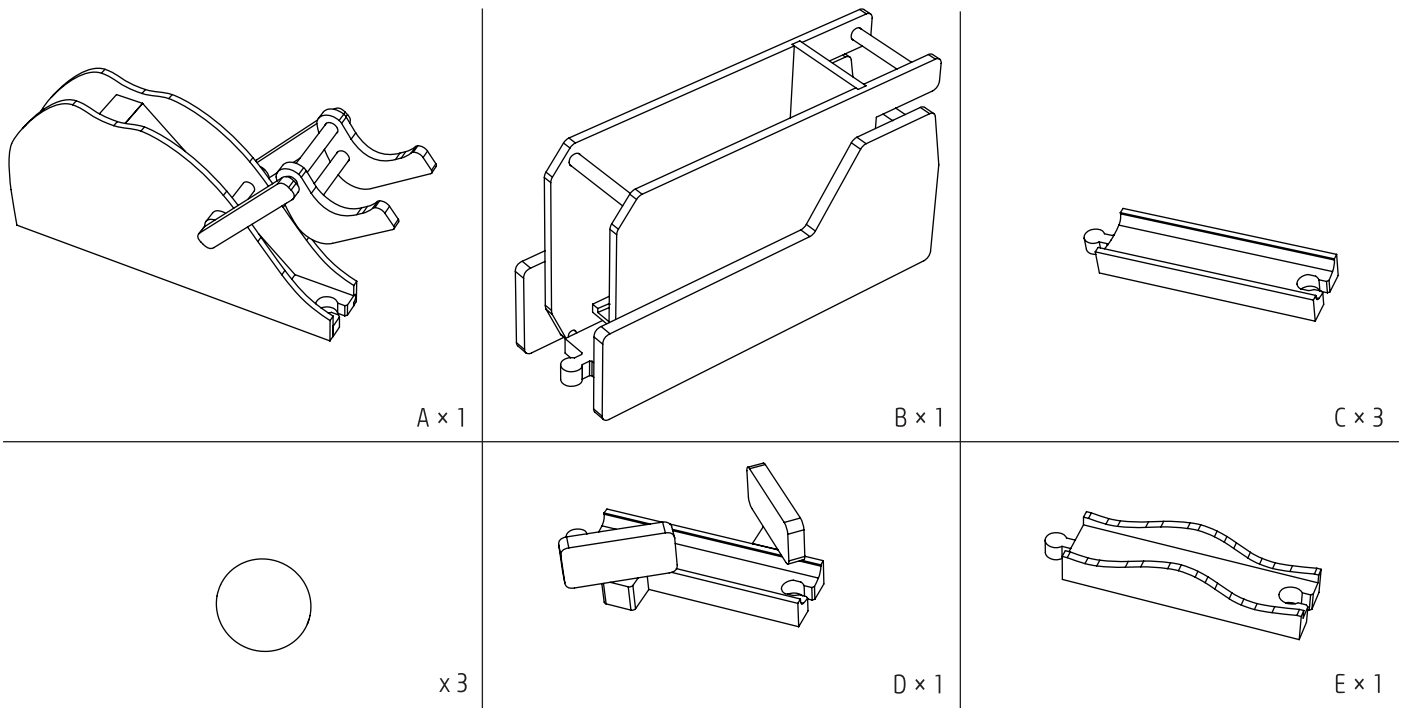

EN Marble Run Junior Construction Site
Assembly instruction
FR Circuit à boules Chantier Junior
Notice de montage
ES Pista de canicas Junior, Obras
Instrucciones de montaje

DE Kugelbahn Junior Baustelle
Aufbauanleitung
IT Pista biglie Cantiere Junior
Istruzioni di montaggio

Art. Nr. 11382

Legler OHG small foot company
Achimener Straße 7
27755 Delmenhorst / Germany
www.small-foot.de

WARNING! Adult assembly required. ACHTUNG! Aufbau nur durch einen Erwachsenen. ATTENTION! Assemblage par un adulte requis. AVVERTENZA! Richiesto assemblaggio da parte di un adulto. ADVERTENCIA! Se requiere ensamblaje por un adulto.