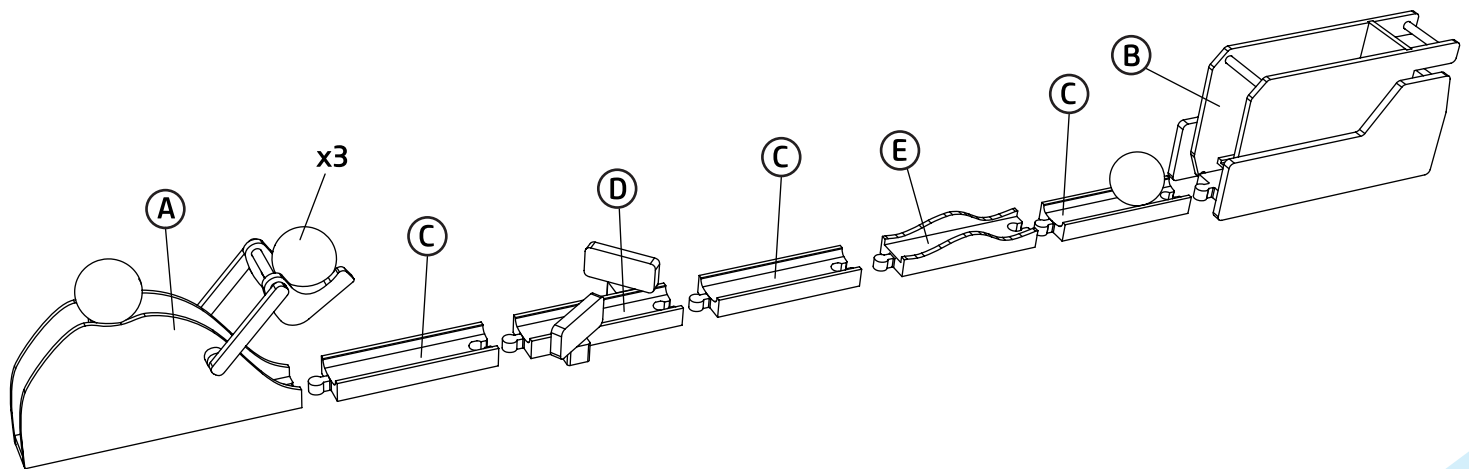

EN Marble Run Junior Construction Site
Assembly instruction
FR Circuit à boules Chantier Junior
Notice de montage
ES Pista de canicas Junior, Obras
Instrucciones de montaje

DE Kugelbahn Junior Baustelle
Aufbauanleitung
IT Pista biglie Cantiere Junior
Istruzioni di montaggio

Art. Nr. 11382

Legler OHG small foot company
Achimener Straße 7
27755 Delmenhorst / Germany
www.small-foot.de

WARNING! Adult assembly required. ACHTUNG! Aufbau nur durch einen Erwachsenen. ATTENTION! Assemblage par un adulte requis. AVVERTENZA! Richiesto assemblaggio da parte di un adulto. ADVERTENCIA! Se requiere ensamblaje por un adulto.