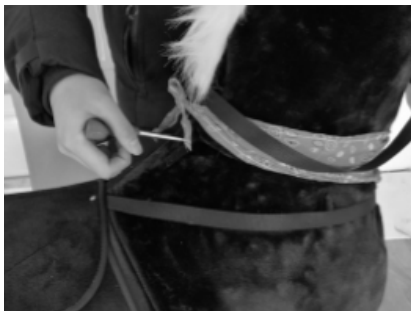

IT Cavallo di peluche da galoppo nero
Istruzioni di gioco

Art. Nr. 11178

①

②

③

④

⑤

⑥