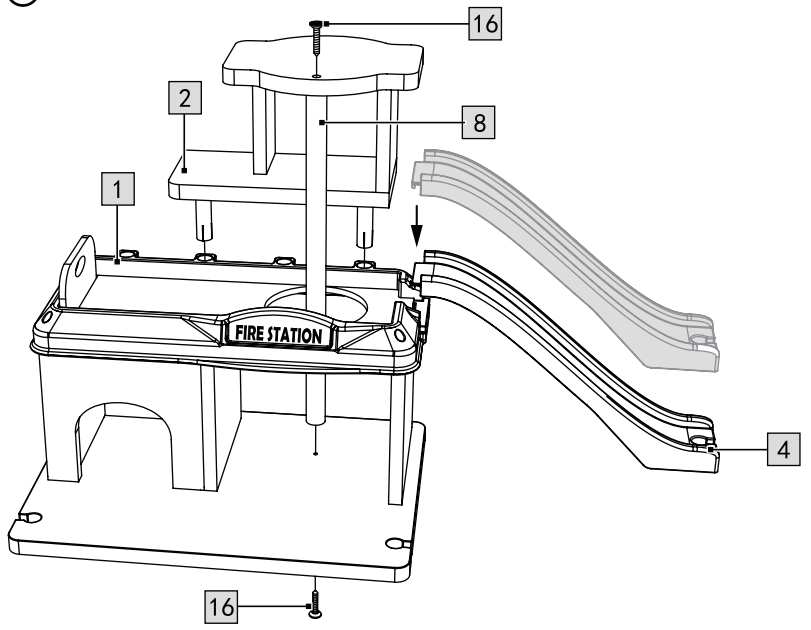

Aufbauanleitung - Assembly Instructions

Feuerwache mit Zubehör

Firefighter Station with Accessories

Art. Nr. I0900

①

②

③

ALEGLER OHG small foot company
 Achimer Straße 7
 27755 Delmenhorst / Germany
 www.smallfoot-legler.com