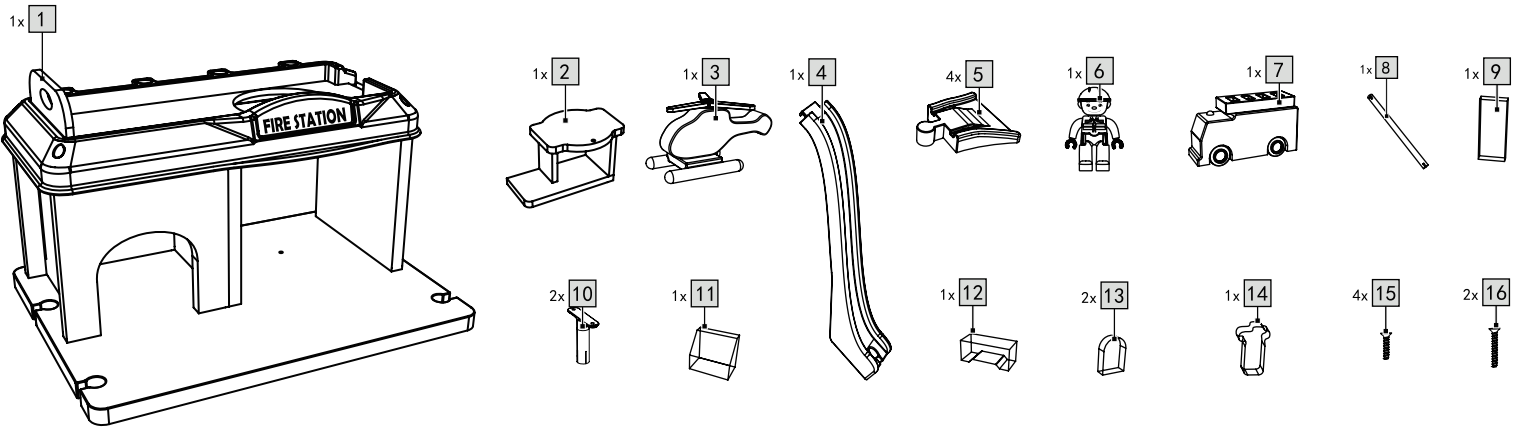

Aufbauanleitung - Assembly Instructions

Feuerwache mit Zubehör

Firefighter Station with Accessories

Art. Nr. I0900

①

②

③

ALEGLER OHG small foot company
 Achimer Straße 7
 27755 Delmenhorst / Germany
 www.smallfoot-legler.com