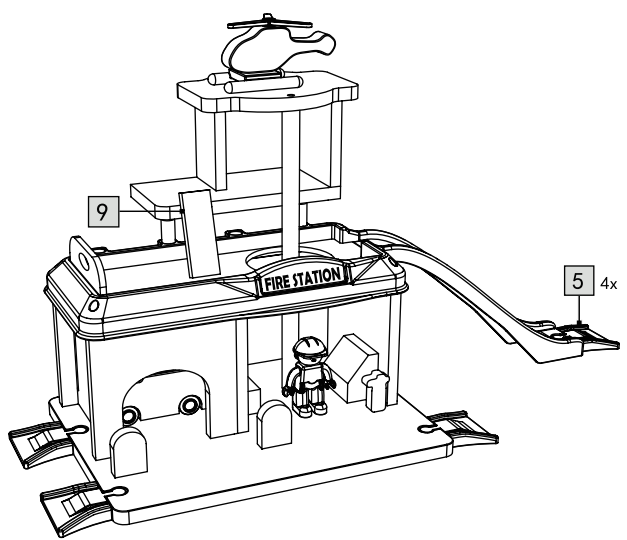

Aufbauanleitung - Assembly Instructions

Feuerwache mit Zubehör

Firefighter Station with Accessories

Art. Nr. I0900

①

②

③

ALEGLER OHG small foot company
 Achimer Straße 7
 27755 Delmenhorst / Germany
 www.smallfoot-legler.com