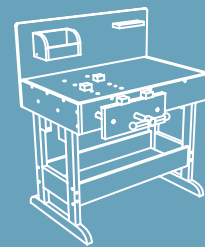

⑤

⑥

⑦

⑧

WARNING! Adult assembly required. ACHTUNG! Aufbau nur durch einen Erwachsenen.

ATTENTION! Assemblage par un adulte requis. AVVERTENZA! Se richiede ensamblaje por un adulto. AVVERTENZA! Richiesto assemblaggio da parte di un adulto.