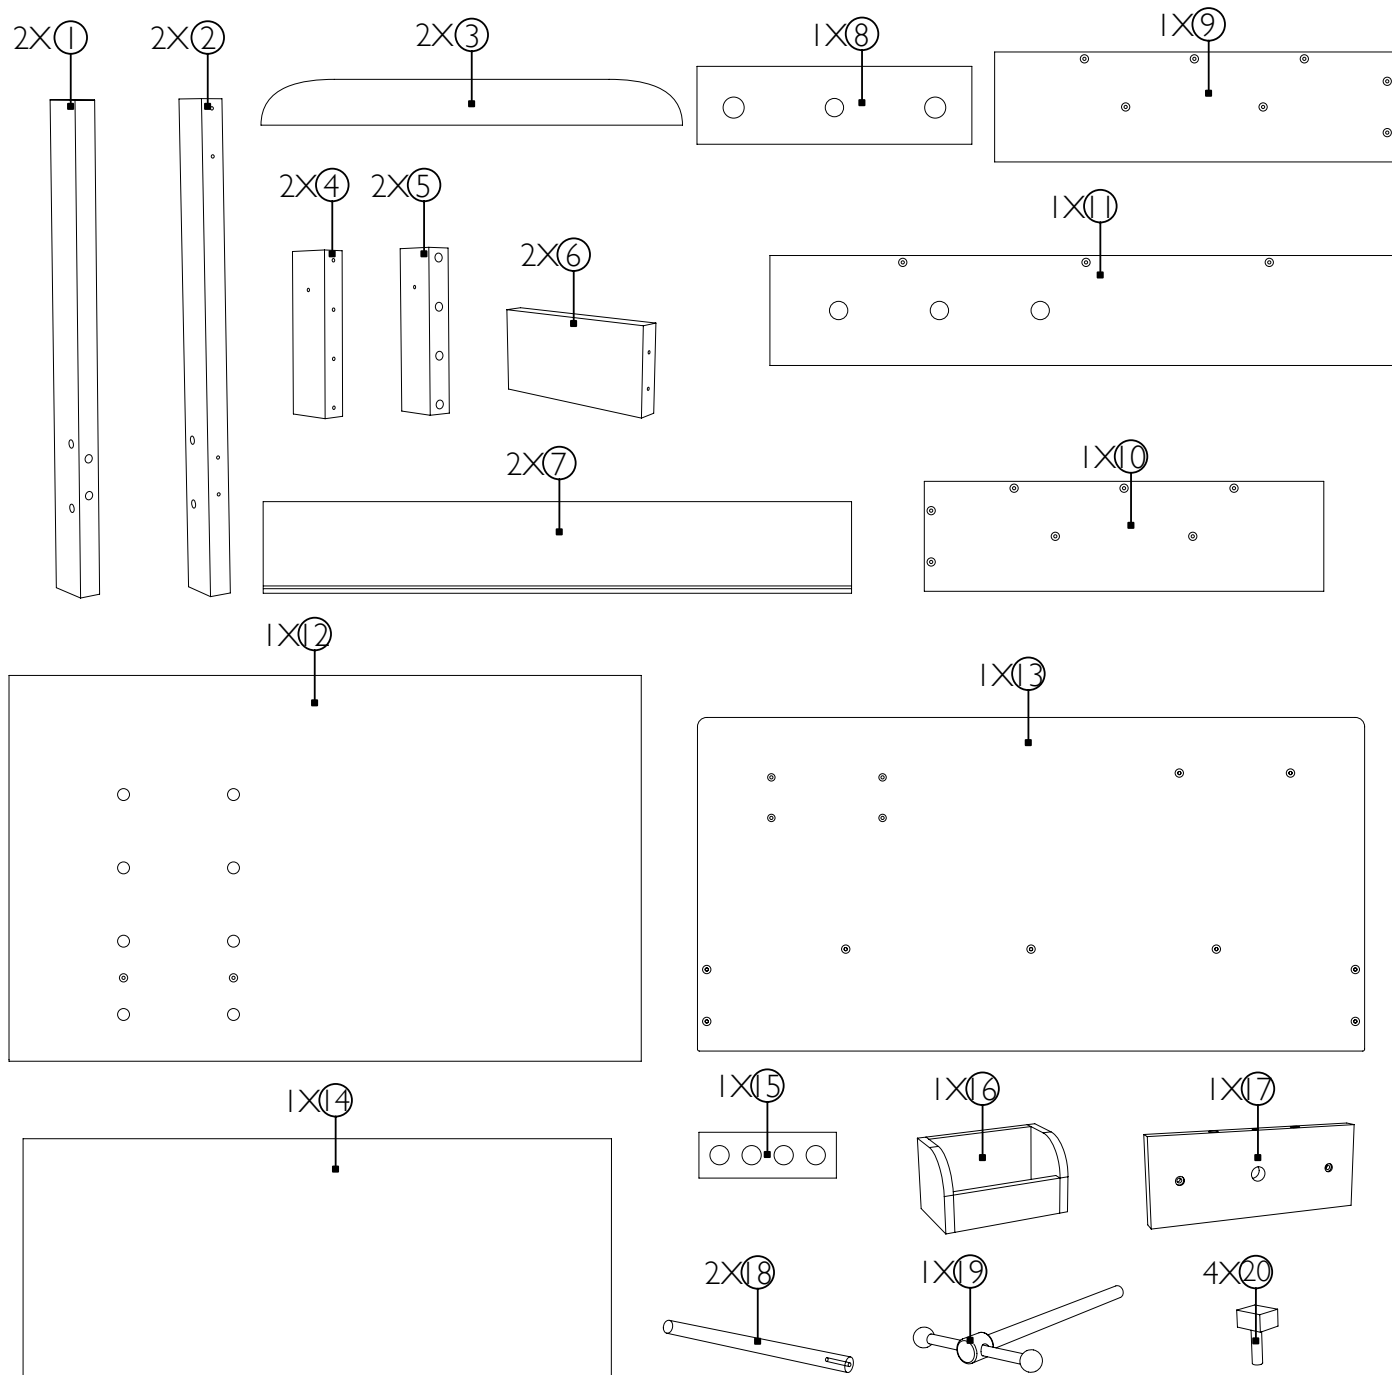

# Aufbauanleitung - Assembly Instructions

Profiwerkbank mit echtem Werkzeug -  
Workbench with professional tools

Art. Nr. 10839

50X A

6X B

6X C

**ALEGLER** OHG small foot company  
Achimer-Strabe 7  
27755 Delmenhorst / Germany  
www.smallfoot-legler.com