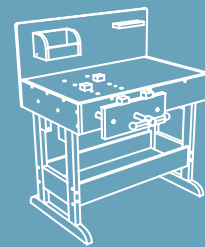

# Aufbauanleitung - Assembly Instructions

Profiwerkbank mit echtem Werkzeug -  
Workbench with professional tools

Art. Nr. 10839

50X A

6X B

6X C

**ALEGLER** OHG small foot company  
Achimer-Strabe 7  
27755 Delmenhorst / Germany  
www.smallfoot-legler.com