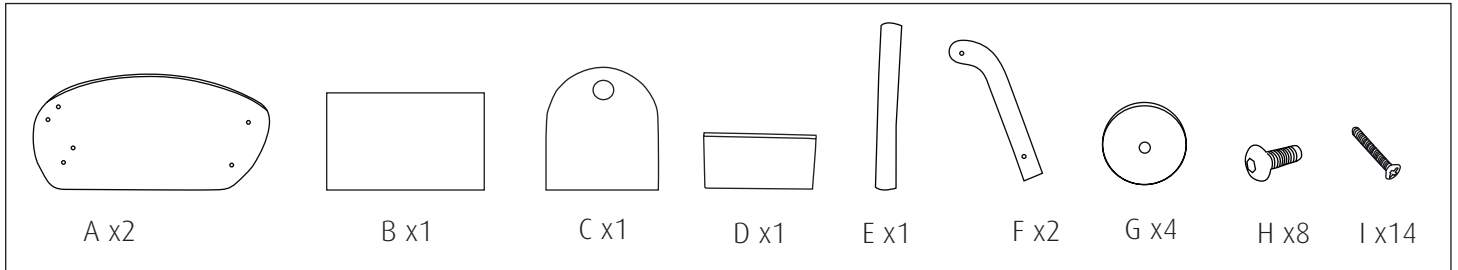

Puppenwagen „rot“ - Doll's Pram „red“

Art. Nr. 10025

Contents:

small foot company
Achimer Straße 7
27755 Delmenhorst / Germany
info@smallfootcompany.com
www.smallfootcompany.com